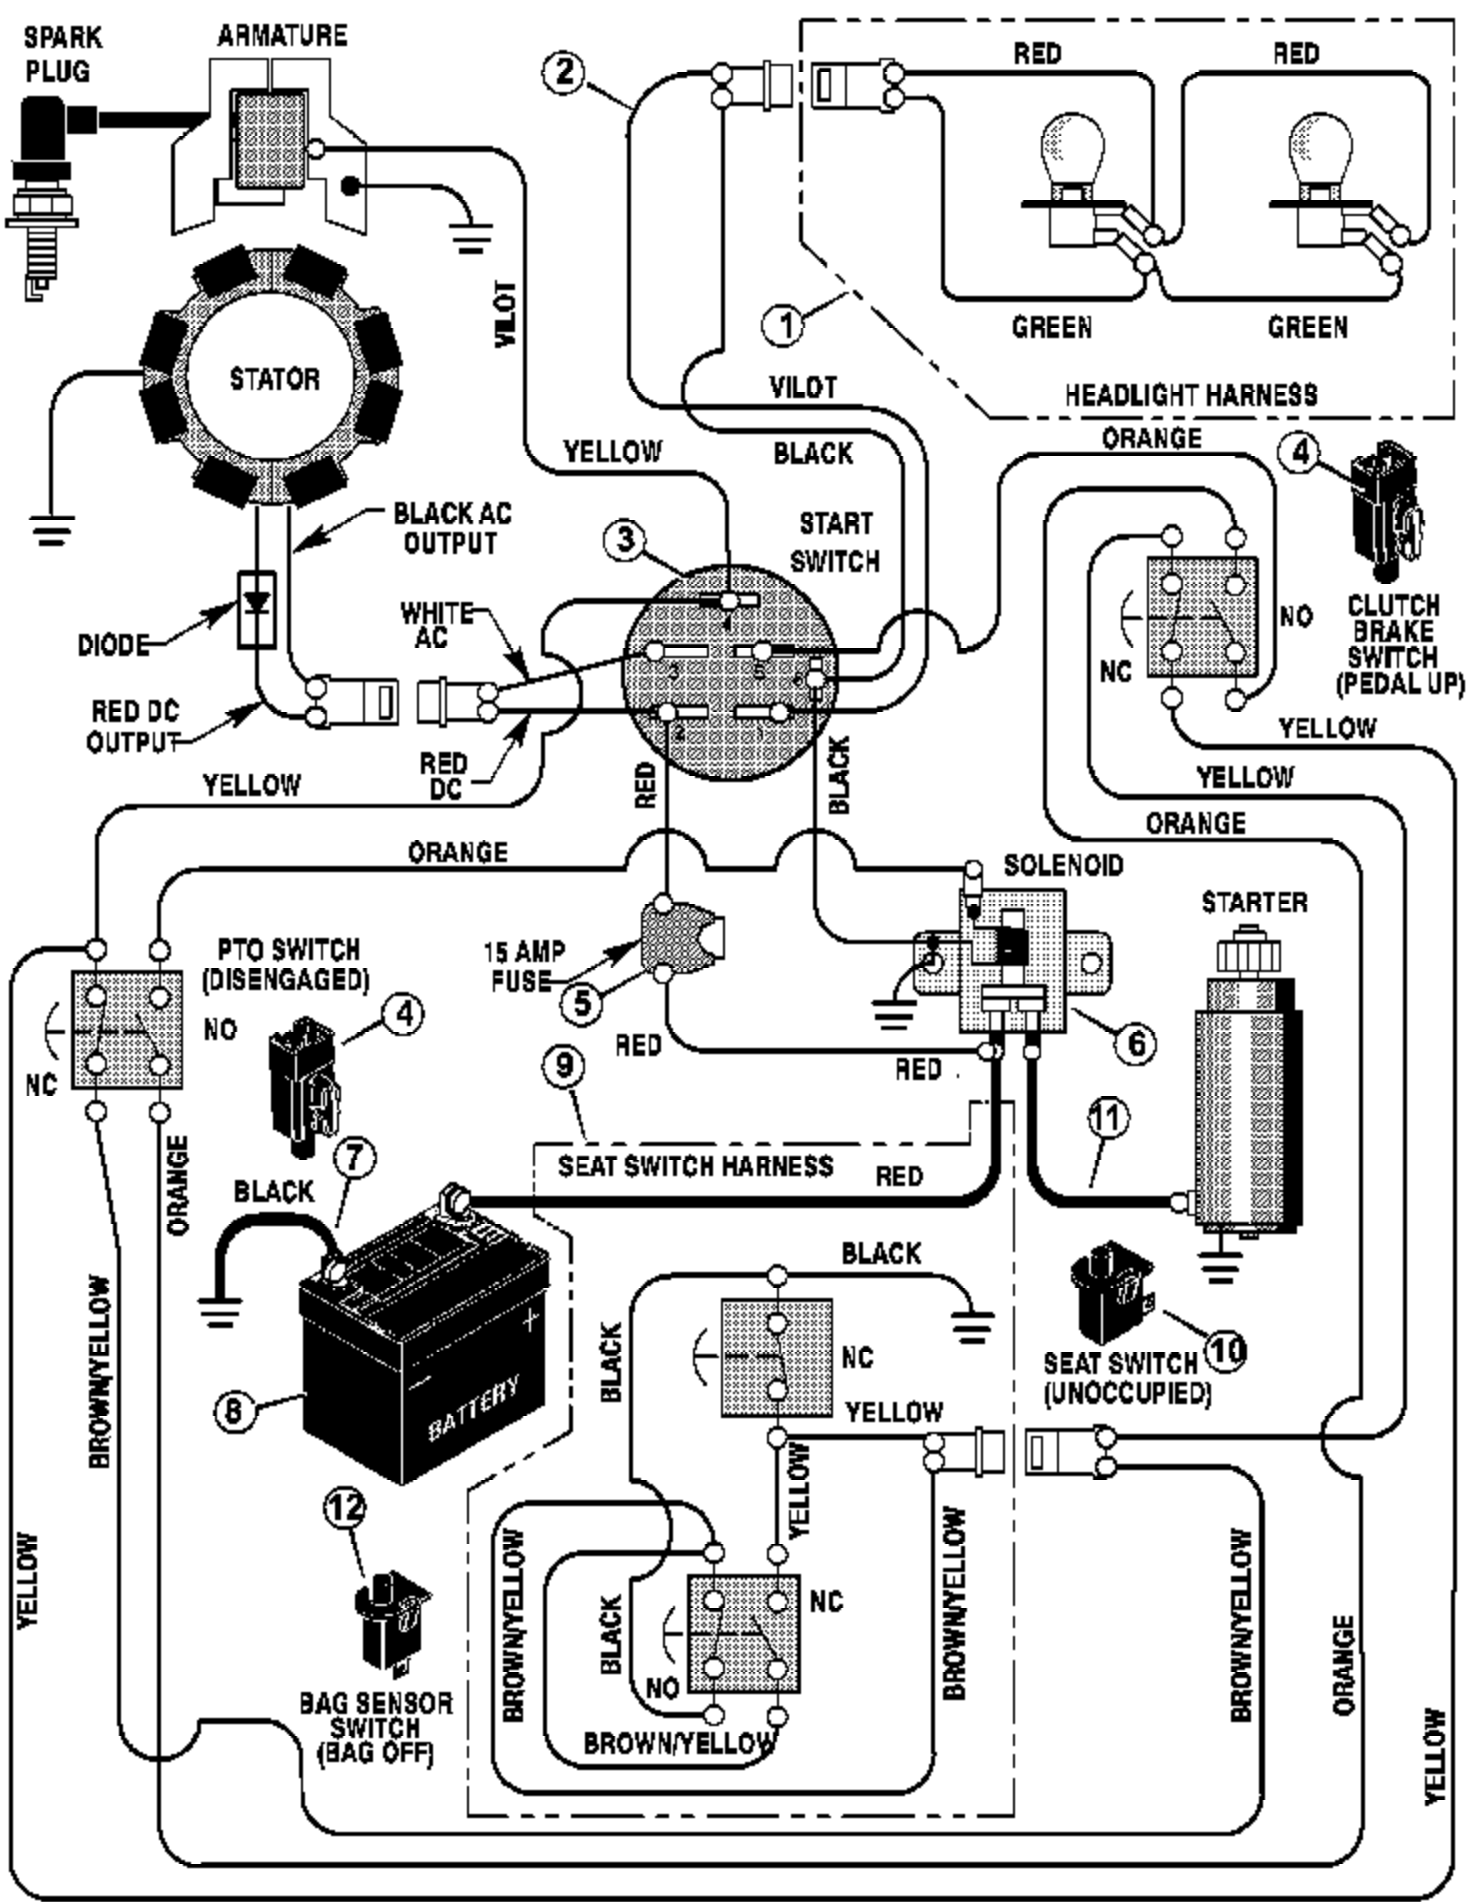

Ref #	Part Number	Qty	Description
1	690566		Seat
2	028X23		Cap, Push On
3	094057		Spring
4	26X229		Screw
5	1001054		Bolt, Wing
6	017X47		Washer
7	009X56		Bolt, Shoulder
8	094154E700		Support, Seat
9	094156 Z		Rod, Pivot
10	094153E700		Bracket, Pivot
11	001X45		Bolt
12	015X89		Nut
13	009X55		Bolt, Shoulder
14	094155 Z		Washer
15	164X31		Spring
16	26X249		Screw
17	26X263		Screw
18	164X30		Spring
19	095249E245		Deck, Seat
20	015X88		Nut
21	094151E700		Plate, Index
23	094999		Mat, Left
24	094998		Mat, Right
25	1001492E245		Hood
26	094079E700		Grille
27	094081		Lens, Left
28	094807 Z		Bezel
29	094080		Lens, Right
30	094744		Bumper
31	26X270		Screw
32	26X238		Screw
33	1001491		Bearing, Steering
34	094074E700		Dash
35	26X201		Screw
36	093007E700		Panel, Access
37	095318E700		Support, Dash
38	1001270E700		Bracket, Rear Hanger
39	094083E700		Support, Left Grille
40	094007E700		Axle, Hanger
41	094082E700		Support, Right Grille
42	009X58		Bolt, Shoulder
43	1001268E701		Frame, Right
44	1001269E701		Frame, Left
45	690424		Container, Battery
46	1001002E700		Plate, Hitch
47	690434E700		Panel, Rear
49	015X81		Nut
50	26X277		Screw
	F-020721L		Instruction Book & Parts List

No
Diagram
Available

Parts List
Only

Ref #	Part Number	Qty	Description
	44X7197	1	DEKA
	44X7381	1	12 HP B & S
	48X754	1	MURRAY 120/76cm
	48X755	1	MURRAY 120/76cm
	44X5430	1	Cut Finger
	44X6815	1	Warranty Symbols
	44X6546	1	1-6 Height Adjust - Lift Lever
	44X7027	1	Deck Leveling
	44X5429	1	No Step
	44X5437	1	Brake / Clutch
	44X6277	2	B & S Logo
	44X6278	1	5 Speed Transaxle
	44X5936	1	Heat Shield Warning
	48X511	1	Drawbar Warning
	44X6828	1	Warning -Pinch Point
	44X2929	1	TUV & GS European Xport
	44X6717	1	Dash Symbols
	44X6595	1	Gas Gauge
	48X864	1	MURRAY