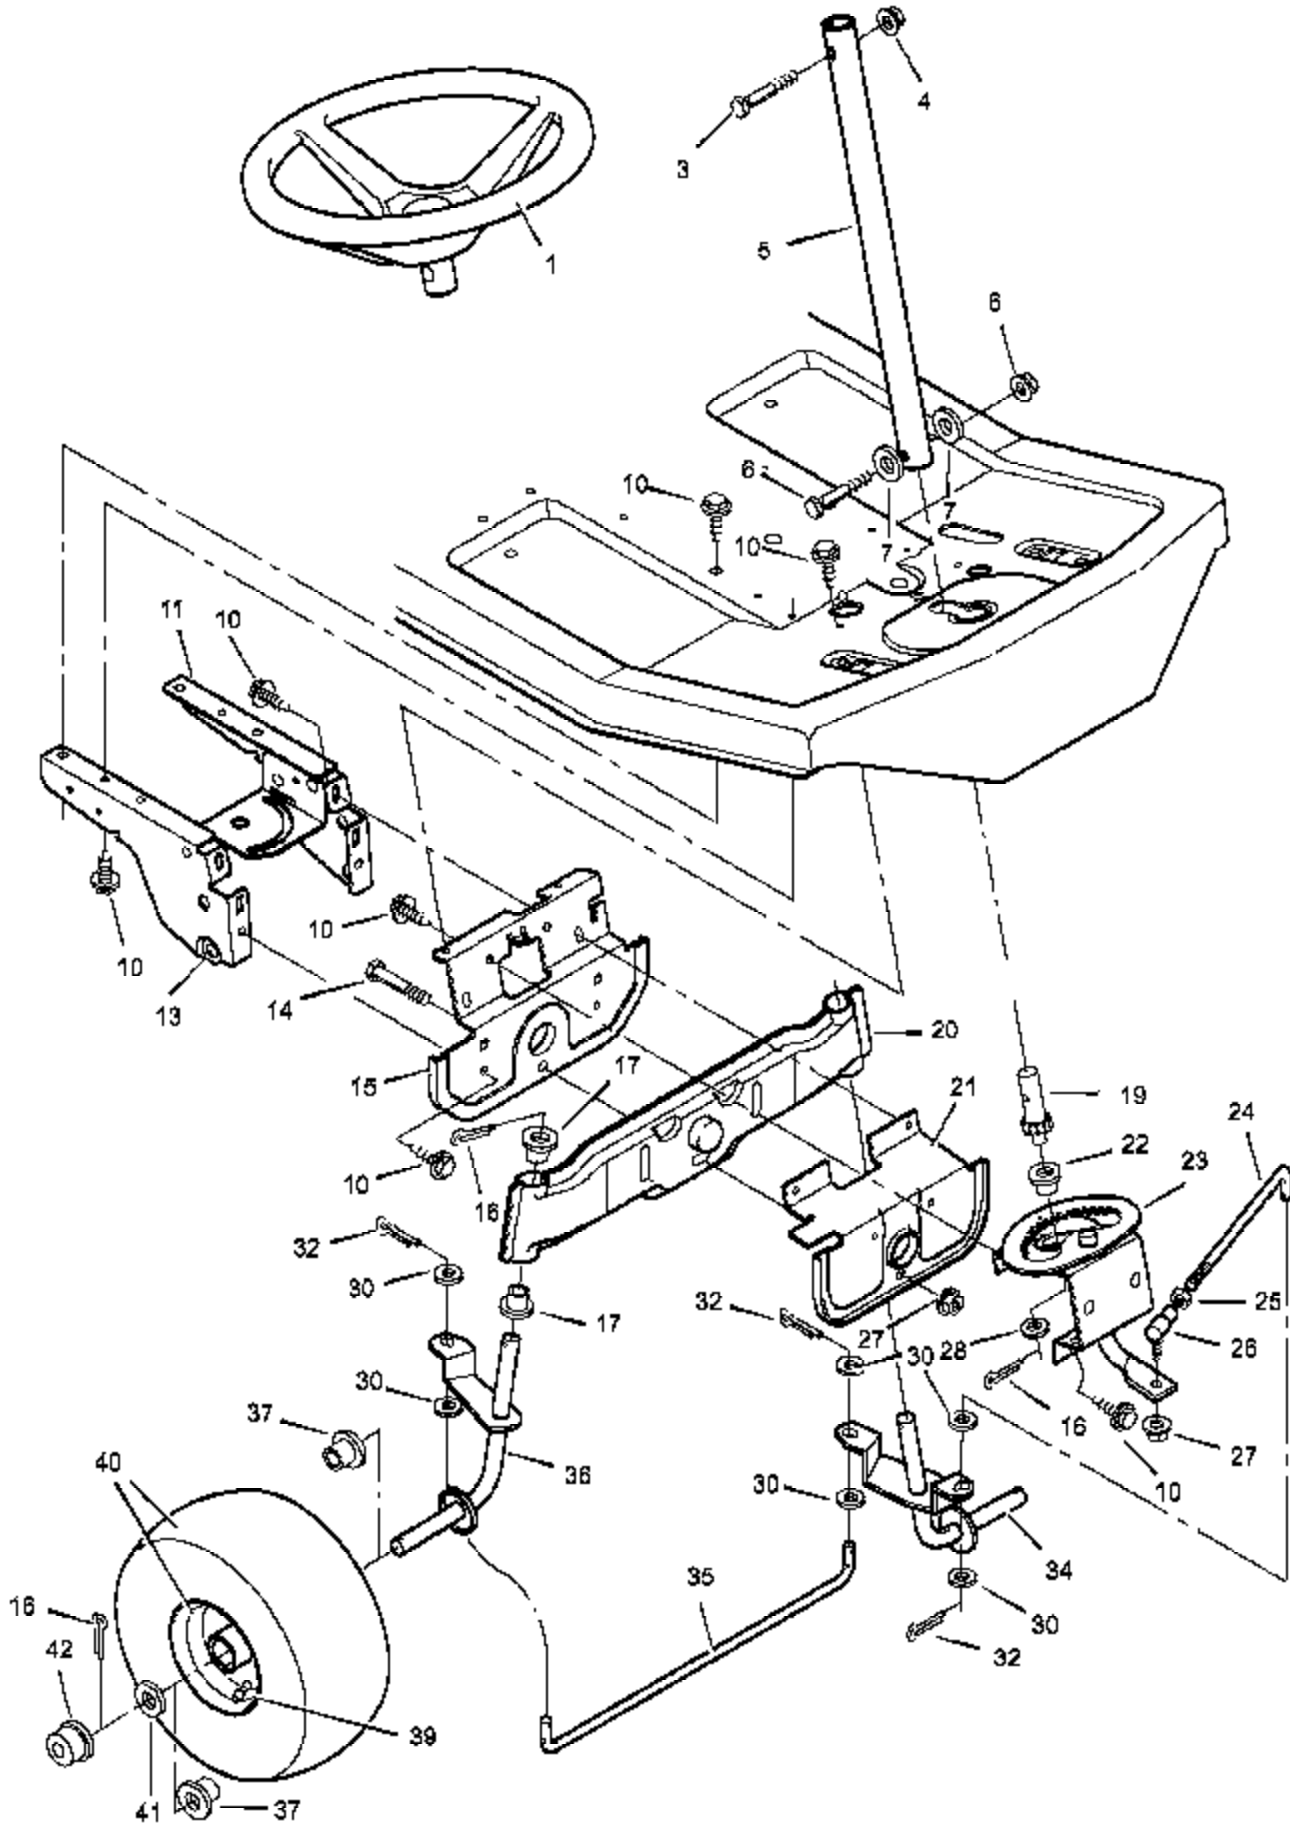

Ref #	Part Number	Qty	Description
63	17X148		Washer
64			Transaxle, Dana Model 4450-1
65	002X53		Bolt, Carriage
66	056503 Z		Bracket, Transaxle
67	01X139		Bolt, Hex
68	17X160		Washer
69	056534		Key, Square
70	92308-601		Wheel & Tire Assembly
71	17X195		Washer
72	0011X3		E-Ring
73	024373		Valve Stem
74	024393		Tire Only
75	094618		Hub Cap Optional

Ref #	Part Number	Qty	Description
1	015X84		Locknut, Flange
2	017X53 Z		Washer
3	030X20		Pin, Cotter
4	26X249		Screw
5	009X39		Bolt, Shoulder
6	021920		Nut, Adjusting
7	092698		Grip, Blade Control
8	056031E700		Lever Assembly, Lift
9	091573		Grip, Lift Lever
10	055927 Z		Attachment, Clutch
11	001X76		Bolt, Hex
12	015X66		Locknut
13	015X89		Locknut, Flange
14	055853		Cam, Blade Control
15	56224E700		Plate, Left Suspension
16	26X249		Screw
17	015X88		Locknut, Flange
18	002X64		Bolt, Carriage
19	055326		Strut, Frame
20	055270E700		Plate, Mounting
21	055346E700		Rod Assembly, Rear Suspension
22	0009X4		Bolt, Shoulder
23	0031X4		Pin, Hair
24	055344 Z		Plate, Adjusting
25	024839 Z		Rod, Lifter
27	055957E700		Rod, Suspension
28	024471 Z		Clevis
29	0015X2		Nut, Hex
30	055271 Z		Link, Blade Drive
31	017X48		Washer
32	055930E700		Rod and Arm Assembly
33	165X67		Spring, Extension
34	055179 Z		Link, Front Deck
35	055139E700		Bracket, Front Suspension
36	056511E700		Lever, Pedal
37	17X122 Z		Washer
38	055298		Clevis
39	015X73		Locknut, Hex
40	009X17		Bolt, Shoulder
41	056023E700		Plate, Right Suspension
42	001X45		Bolt, Hex
43	056595E700		Plate, Index